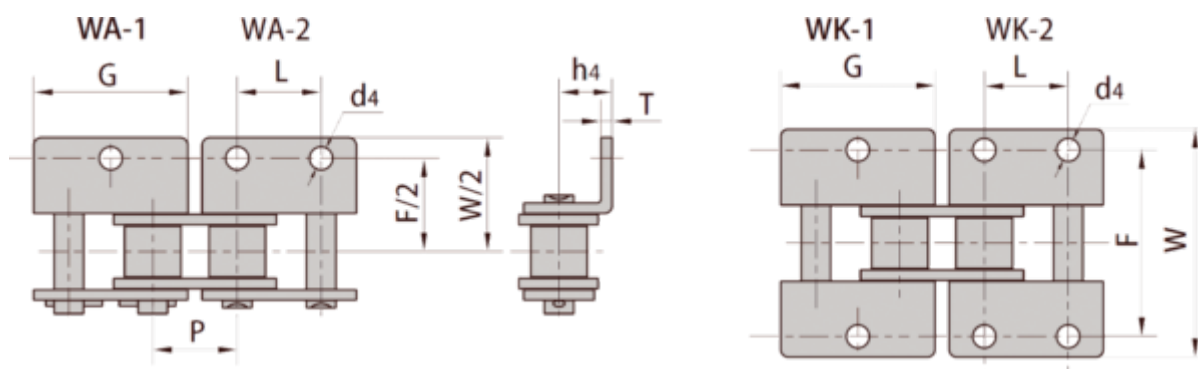

Varenummer: 6100110041041

Beskrivelse: 06B1

WA2 Vinkel én side, 1 hul, stor plade medbringer med fjederlås

## Mål

d4 = 3.50  
F = 19.04  
G = 17.72  
h4 = 6.50  
L = 9.525  
P = 9.525  
T = 1.30  
W = 27.0